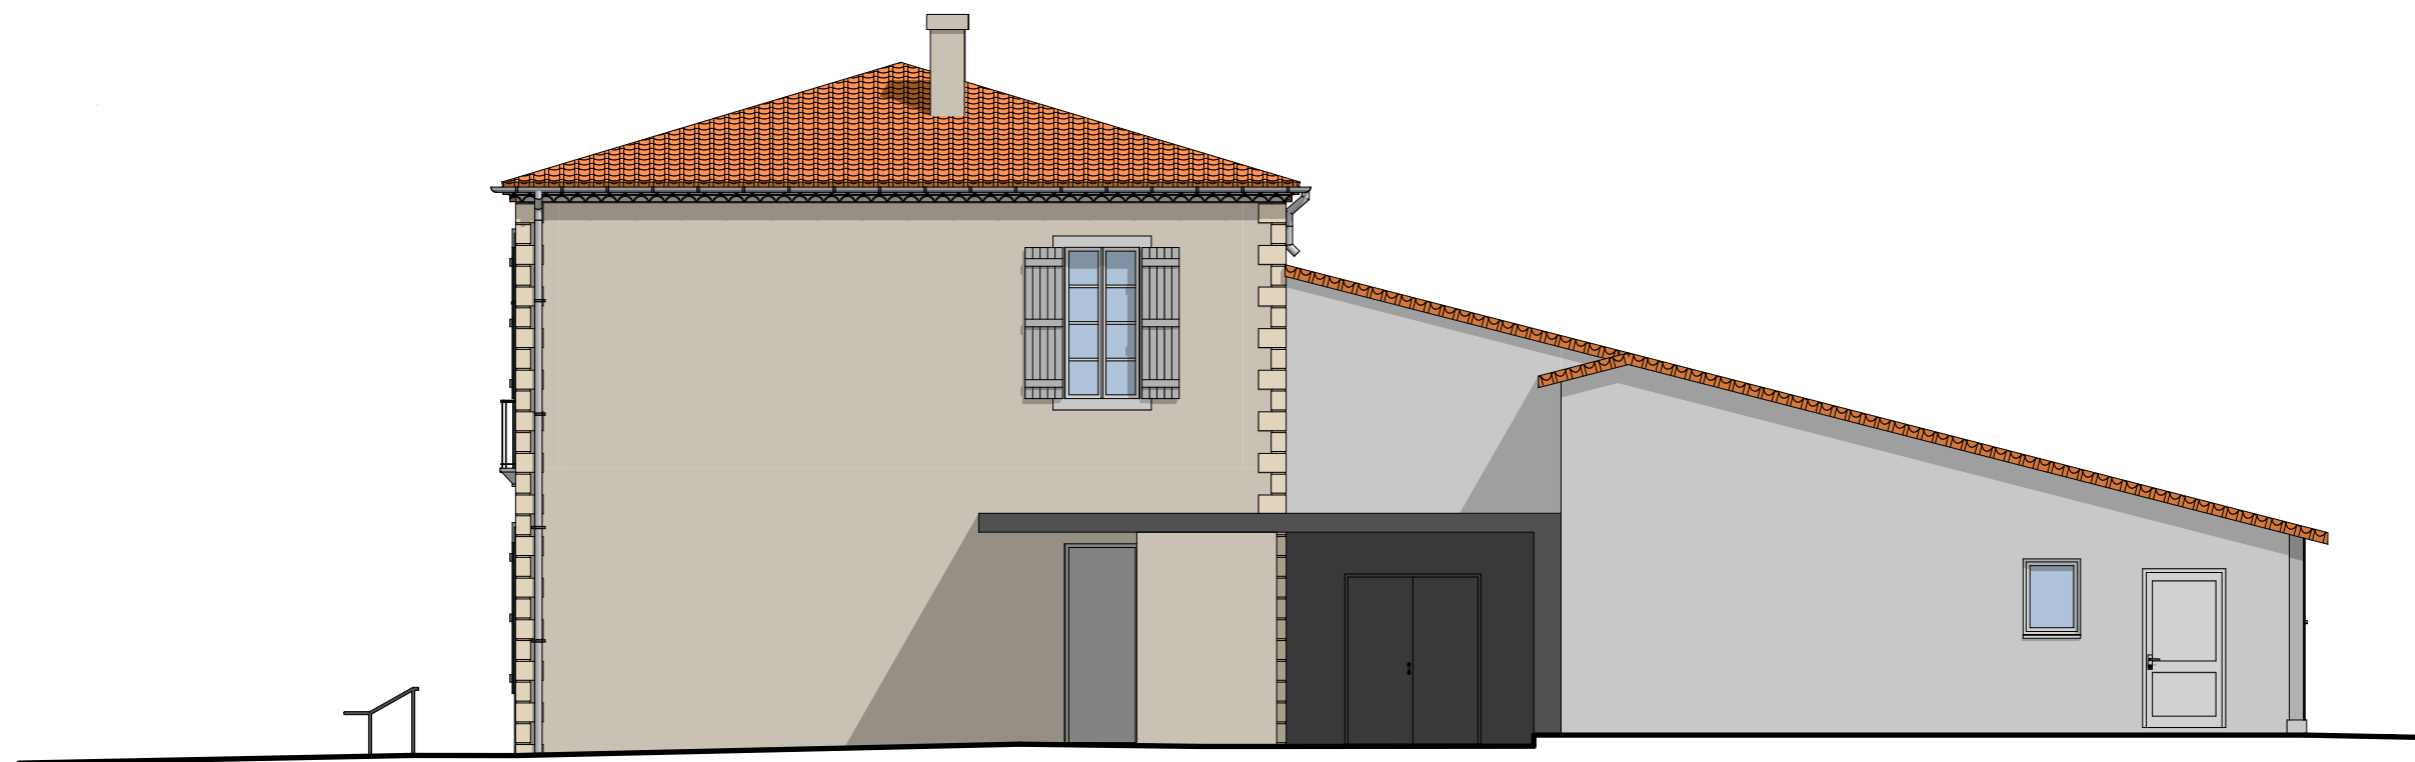

ÉLEVATION EST

ÉLEVATION NORD

<p>JEAN-FRANCOIS GUÈZE ••••• ARCHITECTE DPLG</p>	<p>TRANSFORMATION DE L'ANCIEN PRESBYTÈRE EN MAIRIE <b>PROJET DE CONCEPTION GÉNÉRALE</b> Maître de l'Ouvrage: Commune de Préneron</p>
<p>8</p>	<p><b>ÉLEVATIONS - ÉCH: 1/100°</b></p>