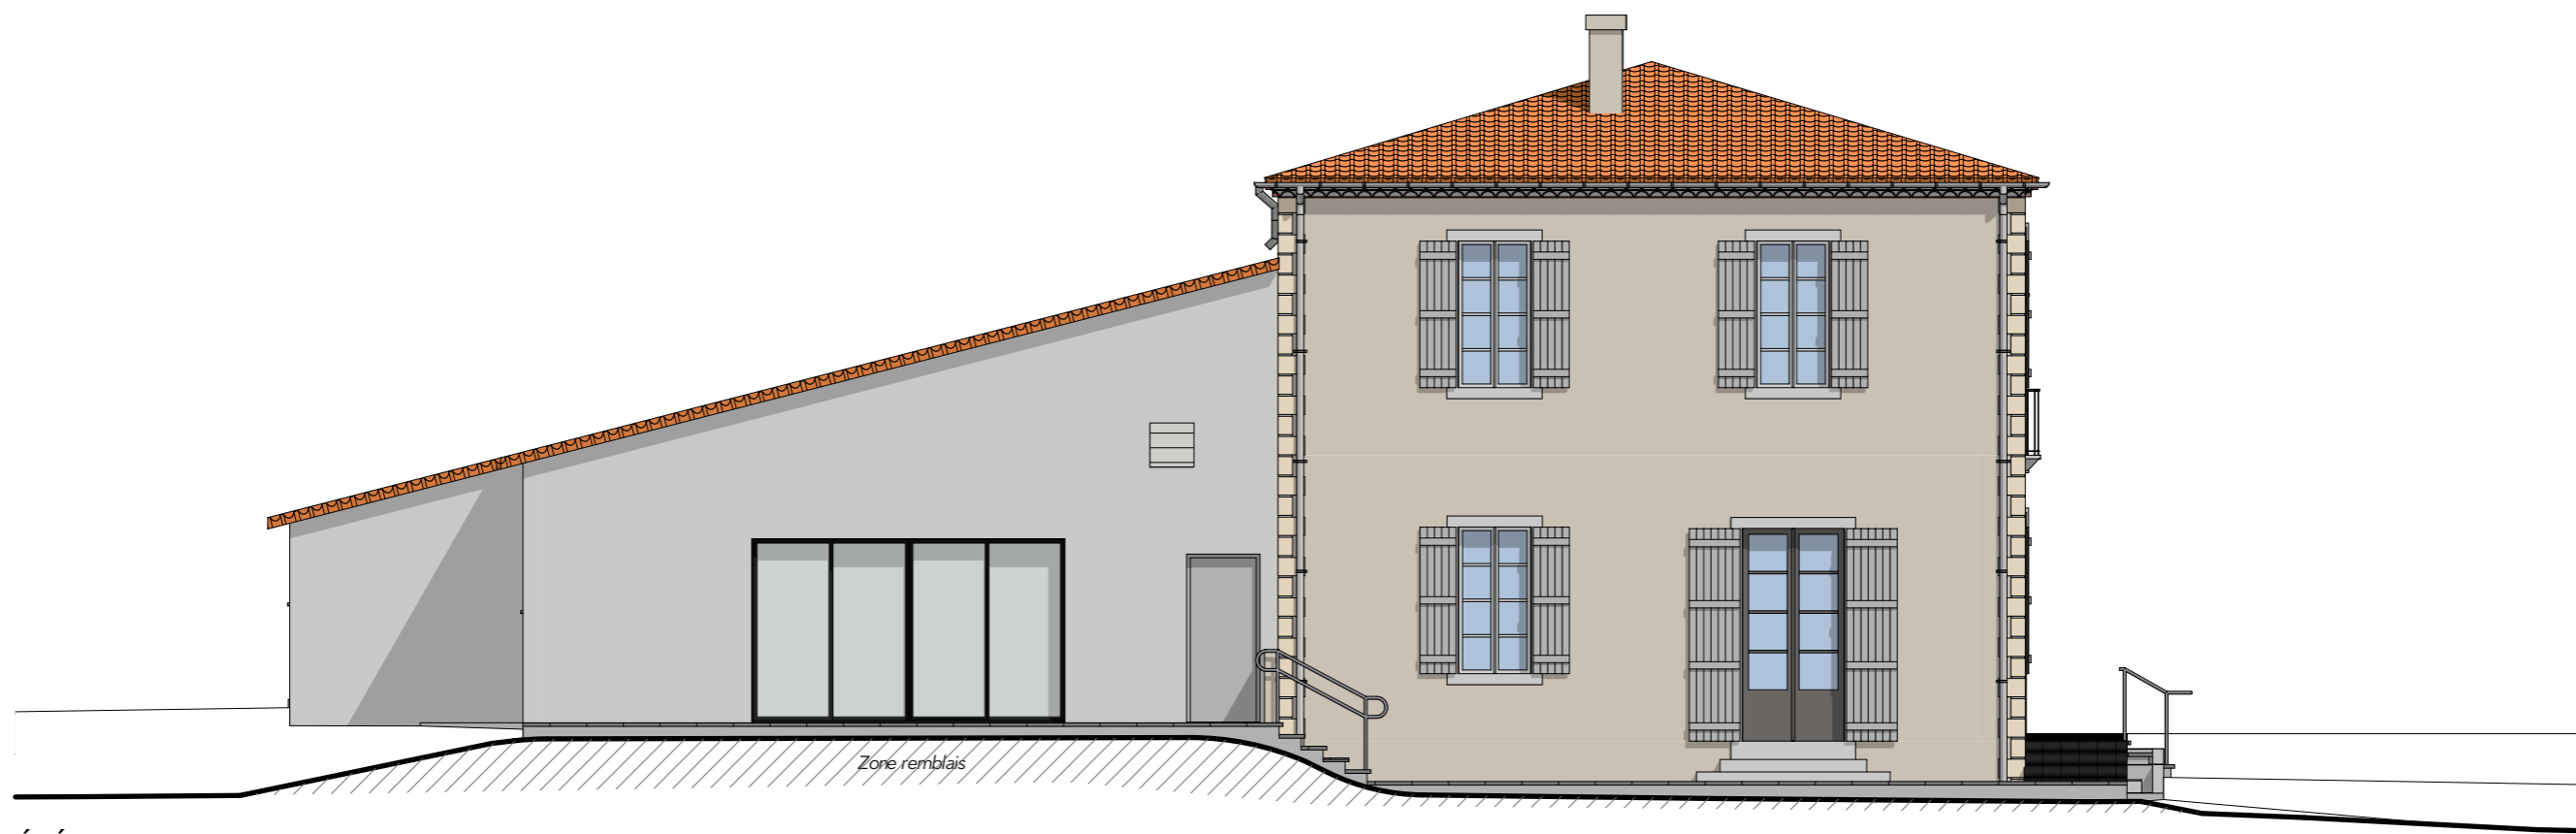

ÉLÉVATION OUEST

ÉLÉVATION SUD

<p>JEAN-FRANCOIS GUÈZE ••••• ARCHITECTE DPLG</p>	<p>TRANSFORMATION DE L'ANCIEN PRESBYTÈRE EN MAIRIE <b>PROJET DE CONCEPTION GÉNÉRALE</b> Maître de l'Ouvrage: Commune de Préneron <b>9</b> <b>ÉLÉVATIONS - ÉCH: 1/100°</b></p>
--	---